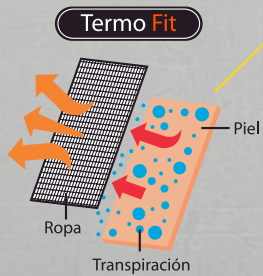

Línea Textil

FEMENINO
 LICRA DE 3/4

Pretina alta

Bolsillo trasero

TermoFit mantiene su cuerpo seco y confortable. La tecnología de "Alta evaporación" disuelve rápidamente la humedad. Esta prenda contiene TermoFit para asegurar la rápida evaporación en todo momento.

- 88% poliéster de alta calidad y 12% spandex.
- Disuelve rápidamente la humedad.
- Ideales para la práctica de una amplia gama de deportes.
- Alta calidad.
- Satisfacción y confort garantizado.

DETALLE DE CÓDIGOS