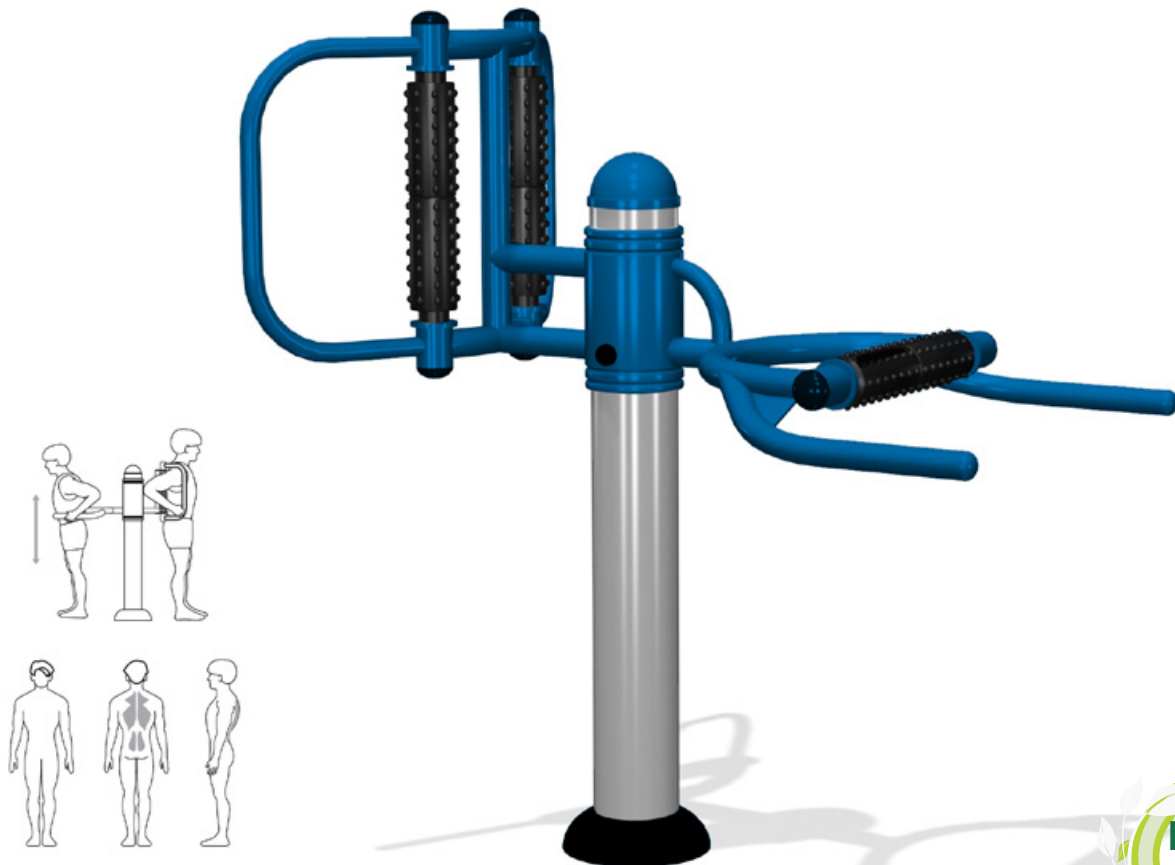

CICADEX
• • • • fitness line

Gimnasios al aire libre
Mejorando entornos, cambiando mentes

Masajeador de espalda y cintura. Modelo: CDX-A10

Características:

Medidas: 937X730X1366mm. Diámetro: 140mm. Espesor de tubo 3mm

Función: Relaja los músculos de la cintura y la espalda.

Uso: Coloque la espalda en los masajeadores y realice movimientos laterales o verticales de acuerdo al lado del equipo que esté utilizando.

Nota: Se trata de un movimiento de relajación por lo que no hay que apretar excesivamente la espalda contra los rodillos. En caso de notar alguna molestia, interrumpir el ejercicio y consultar al médico. Si tiene problemas articulares de cadera o espalda consulte al médico antes de realizarlo. Cuando el equipo sea utilizado por niños menores de 12 años, es necesaria la supervisión de un adulto.