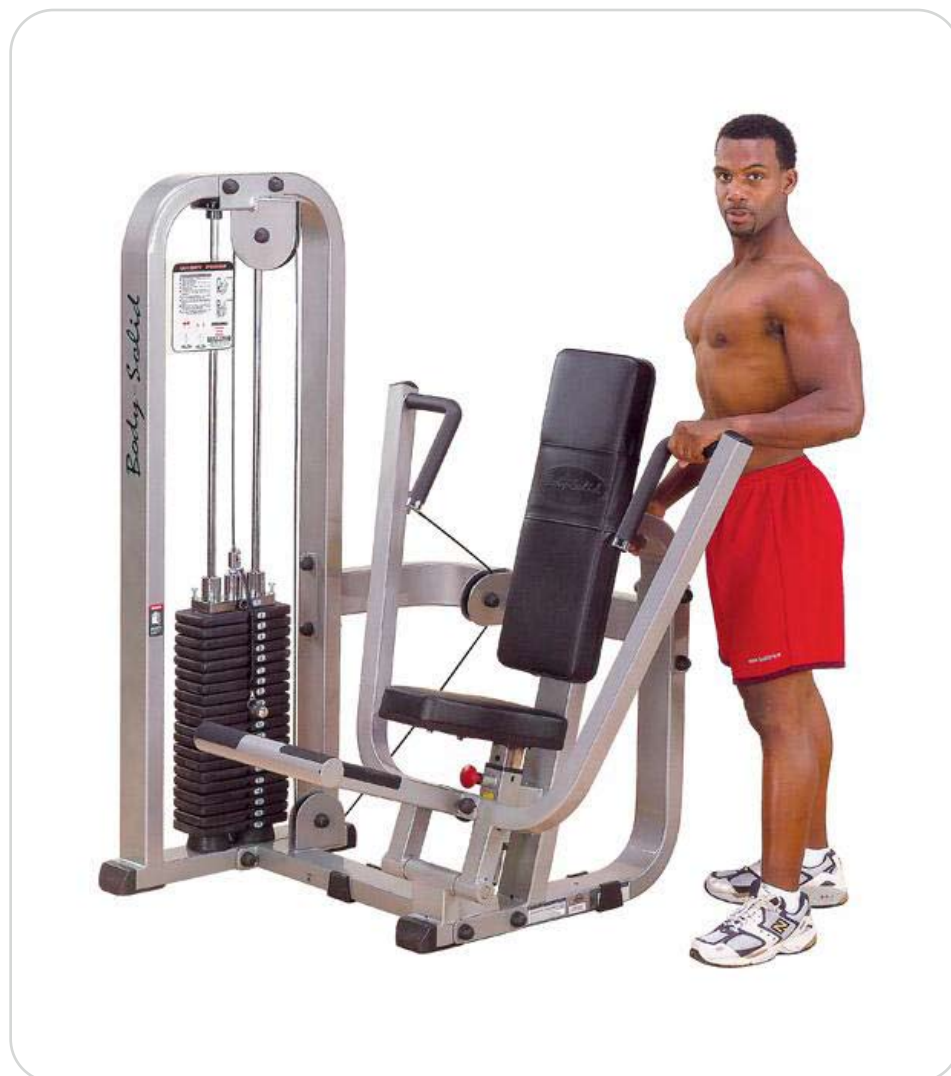

Body Solid

Alto: 62"
Ancho: 53"
Largo: 45"

● **SBP 100G_ Chest Press Machine**

- Diseño estructural y biomecánicamente para un uso intenso.
- El marco de base da estabilidad y comodidad brindando una distribución de peso neutra.
- Tiene una estructura que elimina la torsión lateral y la vibración.
- Biomecánicamente diseñado para concentrar la resistencia en el pecho y el desarrollo muscular.
- Las diferentes manijas concentran el trabajo en diferentes áreas musculares del pecho y tríceps.