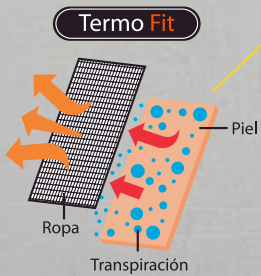

Línea Textil

FEMENINO
T-SHIRT MANGA LARGA

TermoFit mantiene su cuerpo seco y cómodo. La tecnología de "Alta evaporación" disuelve rápidamente la humedad. Esta prenda contiene TermoFit para asegurar la rápida evaporación en todo momento.

Detalles reflectivos

- 100% poliéster de alta calidad.
- Disuelve rápidamente la humedad.
- Ideales para la práctica de una amplia gama de deportes.
- Satisfacción y confort garantizado.

DETALLE DE CÓDIGOS