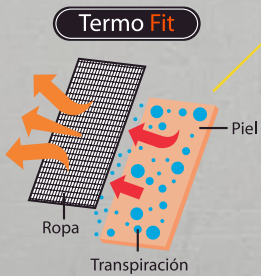

Línea Textil

FEMENINO
LICRA DE 3/4

Pretina alta

Bolsillo trasero

TermoFit mantiene su cuerpo seco y cómodo. La tecnología de "Alta evaporación" disuelve rápidamente la humedad. Esta prenda contiene TermoFit para asegurar la rápida evaporación en todo momento.

- 88% poliéster de alta calidad y 12% spandex.
- Disuelve rápidamente la humedad.
- Ideales para la práctica de una amplia gama de deportes.
- Satisfacción y confort garantizado.

DETALLE DE CÓDIGOS

350-9780	Licra Mujer 3/4 Pioneer Negro/ Coral	S
350-9781	Licra Mujer 3/4 Pioneer Negro/ Coral	M
350-9782	Licra Mujer 3/4 Pioneer Negro/ Coral	L
350-9783	Licra Mujer 3/4 Pioneer Negro/ Coral	XL