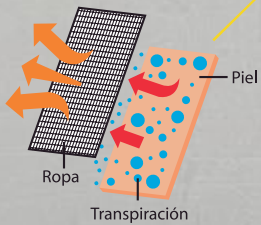

Línea Textil

FEMENINO
LICRA DE 3/4

Pretina alta

Bolsillo trasero

Termo Fit

TermoFit mantiene su cuerpo seco y confortable. La tecnología de "Alta evaporación" disuelve rápidamente la humedad. Esta prenda contiene TermoFit para asegurar la rápida evaporación en todo momento.

- 88% poliéster de alta calidad y 12% spandex.
- Disuelve rápidamente la humedad.
- Ideales para la práctica de una amplia gama de deportes.
- Satisfacción y confort garantizado.

DETALLE DE CÓDIGOS

350-9784	Licra Mujer 3/4 Pioneer Negro/ Verde	S
350-9785	Licra Mujer 3/4 Pioneer Negro/ Verde	M
350-9786	Licra Mujer 3/4 Pioneer Negro/ Verde	L
350-9787	Licra Mujer 3/4 Pioneer Negro/ Verde	XL