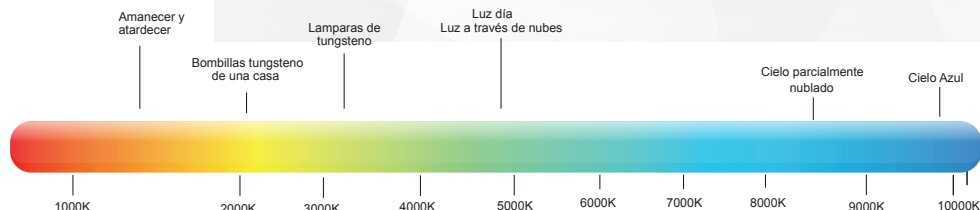

QDZ-299W

Grupo
CICADEX
En deporte... siempre un paso adelante

3

Años

Garantía

QDZ-299W

Grupo
CICADEX
En deporte... siempre un paso adelante

TEMPERATURA DEL COLOR

CARACTERÍSTICAS

Fuentes de led	CITIZEN LED
Temperatura de color	5180K
Índice de reproducción cromática (CRI)	>80
Sistema óptico	Óptica especial para infraestructura deportiva
Trabaja en temperaturas desde	-30 °C hasta + 50~°C
Tensión de voltaje	AC 100- 240V 50/60Hz
Corriente de entrada	AC 85-265V
Distorsión Armónica	<20%
Eficiencia energética	114 LPW
Factor de potencia	>0.9
Consumo de energía	299W
Lúmenes	32890 - 35880LM
Horas de vida	>50, 000 Hrs
Índice de protección	IP67 + IK10
Material	Aluminio
Tamaño de lámpara	430*248*212mm
Amperaje	1,5 amp
Peso	13 kg