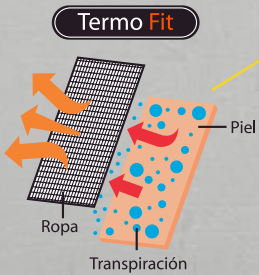

# MASCULINO PANTALONETA

TermoFit mantiene su cuerpo seco y cómodo. La tecnología de "Alta evaporación" disuelve rápidamente la humedad. Esta prenda contiene TermoFit para asegurar la rápida evaporación en todo momento.

Detalles reflectivos

Bolsillo trasero

Bolsillos laterales

- 100% poliéster de alta calidad,
- Detalles reflectivos.
- Disuelve rápidamente la humedad.
- Ideales para la práctica de una amplia gama de deportes.
- Satisfacción y confort garantizado.