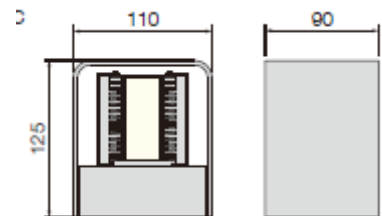

### Especificación Técnicas

Modelo	B-11
Tipo LED	SMD
Potencia real	9W
Flujo luminoso	550lm
Eficacia lumínica	55lm/W
Distorsión armónica total en corriente	<15%
Amperaje	0.03 A

### Especificaciones Generales y dimensiones

Material	Aluminio inyectado
Peso	2kg
Instalación	Parche pared
Dimensiones	125 x 110 x 90 mm

Certificaciones

CONTÁCTENOS

Línea gratuita 800-242-2339  
Tel: (506) 2240-3600