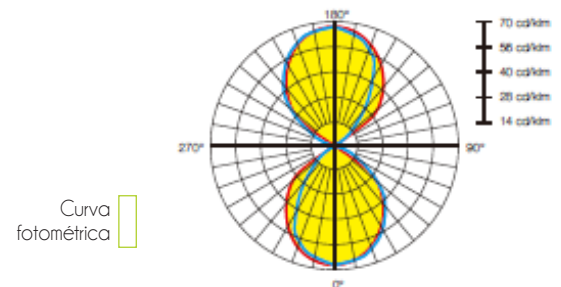

Especificaciones Generales y dimensiones

Material	Aluminio inyectado
Peso	2kg
Instalación	Parche pared
Dimensiones	125 x 110 x 90 mm

Certificaciones

CONTÁCTENOS

Línea gratuita 800-242-2339
Tel: (506) 2240-3600

Email: serviciocliente@cicadex.com
Email: lurena@cicadex.com