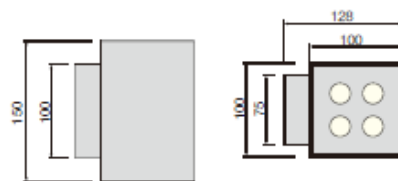

LUMINARIA LED DECORACIÓN

DECORATIVO

B-16SD

Grupo
CICADEX
En deporte... siempre un paso adelante

Especificación Técnicas

Modelo	B-16SD
Tipo LED	SMD
Potencia real	18W
Flujo luminoso	1160lm
Eficacia lumínica	60lm/W
Distorsión armónica total en corriente	<15%
Amperaje	0.08 A

Especificaciones Generales y dimensiones

Material	Aluminio inyectado
Peso	2 kg
Instalación	Parche pared
Dimensiones	150 x 128 x 100 mm

Curva
fotométrica

Certificaciones

CONTÁCTENOS

Línea gratuita 800-242-2339
Tel: (506) 2240-3600