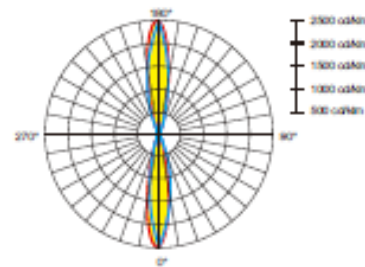

LUMINARIA LED DECORACIÓN

DECORATIVO

B-16SD

Grupo
CICADEX
En deporte... siempre un paso adelante

Especificación Técnicas

Modelo	B-16SD
Tipo LED	SMD
Potencia real	18W
Flujo luminoso	1160lm
Eficacia lumínica	60lm/W
Distorsión armónica total en corriente	<15%
Amperaje	0.08 A

Resumen de Rendimiento

Índice de rendimiento del color CRI	>80
Tensión de operación	100~240 Vac
Frecuencia de operación	50~60Hz
Factor de potencia	>0.9
Rango de temperatura de operación	-30°C~+50°C
Grado de protección	IK08, IP65
Vida útil	>50 000Hrs
CCT disponible	3000K, 4200K

Especificaciones Generales y dimensiones

Material	Aluminio inyectado
Peso	2 kg
Instalación	Parche pared
Dimensiones	150 x 128 x 100 mm

Curva
fotométrica

Certificaciones

CONTÁCTENOS

Línea gratuita 800-242-2339
Tel: (506) 2240-3600