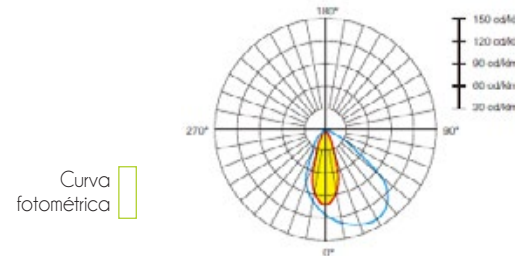

### Especificación Técnicas

Modelo	C-12/12D
Tipo LED	SMD
Potencia real	16W
Flujo luminoso	920lm
Eficacia lumínica	50lm/W
Distorsión armónica total en corriente	<15%
Amperaje	0.06 A

### Especificaciones Generales y dimensiones

Material	Aluminio inyectado
Peso	2.8 kg
Instalación	A nivel de suelo
Dimensiones	600 x 280 x 153 mm

Certificaciones **CE**

CONTÁCTENOS

Línea gratuita 800-242-2339  
Tel: (506) 2240-3600