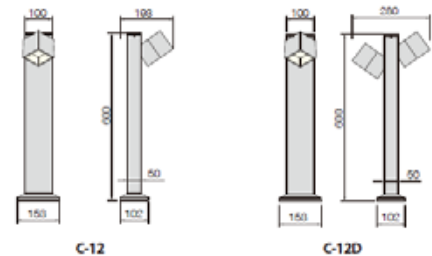

### Especificación Técnicas

Modelo	C-12/12D
Tipo LED	SMD
Potencia real	16W
Flujo luminoso	920lm
Eficacia lumínica	50lm/W
Distorsión armónica total en corriente	<15%
Amperaje	0.06 A

### Especificaciones Generales y dimensiones

Material	Aluminio inyectado
Peso	2.8 kg
Instalación	A nivel de suelo
Dimensiones	600 x 280 x 153 mm

Certificaciones **CE**

CONTÁCTENOS

Línea gratuita 800-242-2339  
Tel: (506) 2240-3600