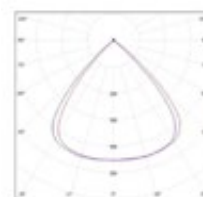

LED SPORTS STADIUM LIGHT

DEPORTIVO

QDZ-140B

Grupo
CICADEX
En deporte... siempre un paso adelante

Especificación Técnicas

Modelo	QDZ
Tipo LED	SMD
Potencia real	140W
Flujo luminoso	15 400lm
Eficacia lumínica	114lm/W
Distorsión armónica total en corriente	<20%
Amperaje	0.75 A
Ángulo de apertura	30°

Especificaciones Generales y dimensiones

Material	Aleación de aluminio
Peso	11.5 kg
Instalación	Parche
Dimensiones	418 x 243 x 333 mm

Curva
fotométrica

Certificaciones

RoHS

CONTÁCTENOS

Línea gratuita 800-242-2339
Tel: (506) 2240-3600