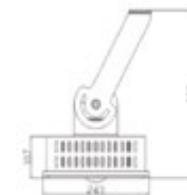

LED SPORTS STADIUM LIGHT

DEPORTIVO

QDZ-140B

Grupo
CICADEX
En deporte... siempre un paso adelante

Especificación Técnicas

Modelo	QDZ
Tipo LED	SMD
Potencia real	140W
Flujo luminoso	15 400lm
Eficacia lumínica	114lm/W
Distorsión armónica total en corriente	<20%
Amperaje	0.75 A
Ángulo de apertura	30°

Especificaciones Generales y dimensiones

Material	Aleación de aluminio
Peso	11.5 kg
Instalación	Parche
Dimensiones	418 x 243 x 333 mm

Curva
fotométrica

Certificaciones

RoHS

CONTÁCTENOS

Línea gratuita 800-242-2339
Tel: (506) 2240-3600