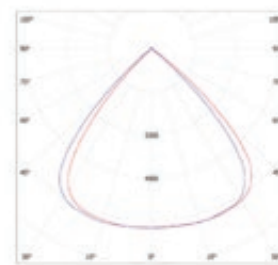

LED SPORTS STADIUM LIGHT

DEPORTIVO

QDZ-280W

Grupo
CICADEX
En deporte... siempre un paso adelante

Especificación Técnicas

Modelo	QDZ
Tipo LED	SMD
Potencia real	280W
Flujo luminoso	29 700 lm
Eficacia lumínica	109 lm/W
Distorsión armónica total en corriente	<20%
Amperaje	1.4 A
Ángulo de apertura	30°

Especificaciones Generales y dimensiones

Material	Aleación de aluminio
Peso	14 kg
Instalación	Parche
Dimensiones	418 x 418 x 313 mm

Curva
fotométrica

Certificaciones

RoHS

CONTÁCTENOS

Línea gratuita 800-242-2339
Tel: (506) 2240-3600