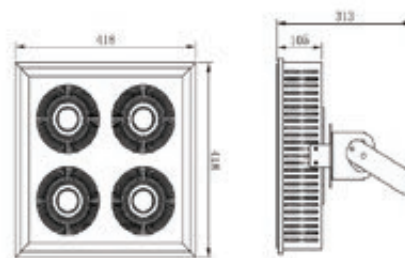

LED SPORTS STADIUM LIGHT

DEPORTIVO

QDZ-280W

Grupo
CICADEX
En deporte... siempre un paso adelante

Especificación Técnicas

Modelo	QDZ
Tipo LED	SMD
Potencia real	280W
Flujo luminoso	29 700 lm
Eficacia lumínica	109 lm/W
Distorsión armónica total en corriente	<20%
Amperaje	1.4 A
Ángulo de apertura	30°

Especificaciones Generales y dimensiones

Material	Aleación de aluminio
Peso	14 kg
Instalación	Parche
Dimensiones	418 x 418 x 313 mm

Curva
fotométrica

Certificaciones

RoHS

CONTÁCTENOS

Línea gratuita 800-242-2339
Tel: (506) 2240-3600