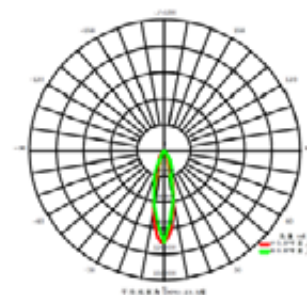

LED SPORTS STADIUM LIGHT

DEPORTIVO

QDZ-299W

Grupo
CICADEX
En deporte... siempre un paso adelante

Especificación Técnicas

Modelo	QDZ
Tipo LED	SMD
Potencia real	299W
Flujo luminoso	32 890lm
Eficacia lumínica	114lm/W
Distorsión armónica total en corriente	<15%
Amperaje	1.5 A
Ángulo de apertura	15°, 25°, 45°

Resumen de Rendimiento

Índice de rendimiento del color CRI	>80
Tensión de operación	85~265 Vac
Frecuencia de operación	50~60Hz
Factor de potencia	>0.9
Rango de temperatura de operación	-30°C~+55°C
Grado de protección	IP67
Vida útil	>50 000Hrs
CCT disponible	5180K

Especificaciones Generales y dimensiones

Material	Aleación de aluminio
Peso	13 kg
Instalación	Parche
Dimensiones	Φ 430 x 328 mm

Certificaciones

RoHS

CONTÁCTENOS

Línea gratuita 800-242-2339
Tel: (506) 2240-3600