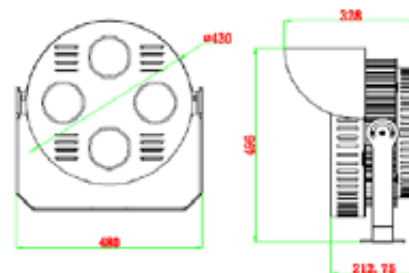

LED SPORTS STADIUM LIGHT

DEPORTIVO

QDZ-299W

Grupo
CICADEX
En deporte... siempre un paso adelante

Especificación Técnicas

Modelo	QDZ
Tipo LED	SMD
Potencia real	299W
Flujo luminoso	32 890lm
Eficacia lumínica	114lm/W
Distorsión armónica total en corriente	<15%
Amperaje	1.5 A
Ángulo de apertura	15°, 25°, 45°

Especificaciones Generales y dimensiones

Material	Aleación de aluminio
Peso	13 kg
Instalación	Parche
Dimensiones	Φ 430 x 328 mm

Certificaciones

RoHS

CONTÁCTENOS

Línea gratuita 800-242-2339
Tel: (506) 2240-3600