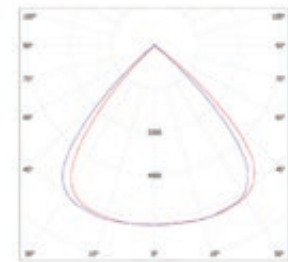

LED SPORTS STADIUM LIGHT DEPORTIVO

QDZ-320W-B

Grupo
CICADEX
En deporte... siempre un paso adelante

Especificación Técnicas

Modelo	QDZ
Tipo LED	SMD
Potencia real	320W
Flujo luminoso	38 400 lm
Eficacia lumínica	114lm/W
Distorsión armónica total en corriente	<20%
Amperaje	1.6 A
Ángulo de apertura	30°

Especificaciones Generales y dimensiones

Material	Aleación de aluminio
Peso	14 kg
Instalación	Parche
Dimensiones	418 x 418 x 313 mm

Curva
fotométrica

Certificaciones

RoHS

CONTÁCTENOS

Línea gratuita 800-242-2339
Tel: (506) 2240-3600