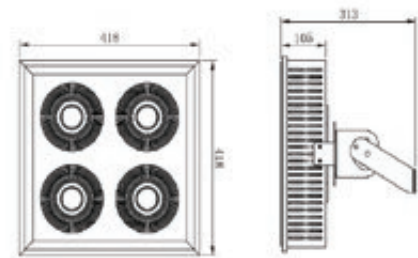

LED SPORTS STADIUM LIGHT DEPORTIVO

QDZ-320W-B

Grupo
CICADEX
En deporte... siempre un paso adelante

Especificación Técnicas

Modelo	QDZ
Tipo LED	SMD
Potencia real	320W
Flujo luminoso	38 400 lm
Eficacia lumínica	114lm/W
Distorsión armónica total en corriente	<20%
Amperaje	1.6 A
Ángulo de apertura	30°

Especificaciones Generales y dimensiones

Material	Aleación de aluminio
Peso	14 kg
Instalación	Parche
Dimensiones	418 x 418 x 313 mm

Curva
fotométrica

Certificaciones

RoHS

CONTÁCTENOS

Línea gratuita 800-242-2339
Tel: (506) 2240-3600