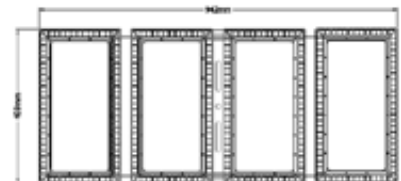

LED SPORTS FLOOD LIGHT DEPORTIVO

TR-SPB-1000W 60

Grupo **CICADEX**
En deporte... siempre un paso adelante

Especificación Técnicas

Modelo	TR-SPB
Tipo LED	SMD
Potencia real	1000W
Flujo luminoso	135 000lm
Eficacia lumínica	135lm/W
Distorsión armónica total en corriente	<15%
Amperaje	4.16 A
Ángulo de apertura	60°

Especificaciones Generales y dimensiones

Material	Aluminio moldeado por fundición a presión
Peso	32.5 kg
Instalación	Parche
Dimensiones	942 x 403 x 399 mm

Certificaciones

RoHS

Modelo disponible en versiones de: 250W / 500W / 750W / 1000W- Y ópticas de 30° ó 60°