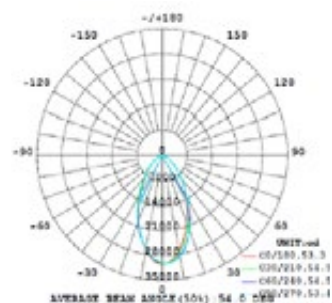

LED SPORTS FLOOD LIGHT DEPORTIVO

TR-SPB-1000W 60

Grupo **CICADEX**
En deporte... siempre un paso adelante

Especificación Técnicas

Modelo	TR-SPB
Tipo LED	SMD
Potencia real	1000W
Flujo luminoso	135 000lm
Eficacia lumínica	135lm/W
Distorsión armónica total en corriente	<15%
Amperaje	4.16 A
Ángulo de apertura	60°

Especificaciones Generales y dimensiones

Material	Aluminio moldeado por fundición a presión
Peso	32.5 kg
Instalación	Parche
Dimensiones	942 x 403 x 399 mm

Certificaciones

RoHS

Modelo disponible en versiones de: 250W / 500W / 750W / 1000W- Y ópticas de 30° ó 60°