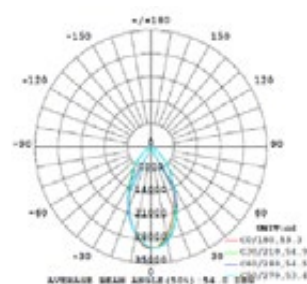

## Especificación Técnicas

Modelo	TR-SPB
Tipo LED	SMD
Potencia real	250W
Flujo luminoso	32 500lm
Eficacia lumínica	135lm/W
Distorsión armónica total en corriente	<15%
Amperaje	1.1 A
Ángulo de apertura	60°

## Resumen de Rendimiento

Índice de rendimiento del color CRI	>70
Tensión de operación	100~305 Vac
Frecuencia de operación	50~60Hz
Factor de potencia	>0.95
Rango de temperatura de operación	-40°C~+55°C
Grado de protección	IK10, IP65
Vida útil	>50 000Hrs
CCT disponible	3000K, 4000K, 5000K, 5700K

## Especificaciones Generales y dimensiones

Material	Aluminio moldeado por fundición a presión
Peso	8.8 kg
Instalación	Parche
Dimensiones	403 x 225 x 399 mm

Curva  
fotométrica

Certificaciones

RoHS

Modelo disponible en versiones de: 250W / 500W / 750W / 1000W- Y ópticas de 30° ó 60°