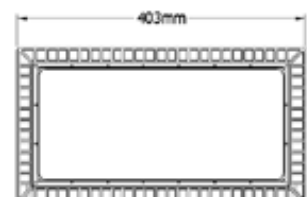

## Especificación Técnicas

Modelo	TR-SPB
Tipo LED	SMD
Potencia real	250W
Flujo luminoso	32 500lm
Eficacia lumínica	135lm/W
Distorsión armónica total en corriente	<15%
Amperaje	1.1 A
Ángulo de apertura	60°

## Especificaciones Generales y dimensiones

Material	Aluminio moldeado por fundición a presión
Peso	8.8 kg
Instalación	Parche
Dimensiones	403 x 225 x 399 mm

Curva  
fotométrica

Certificaciones

RoHS

Modelo disponible en versiones de: 250W / 500W / 750W / 1000W- Y ópticas de 30° ó 60°