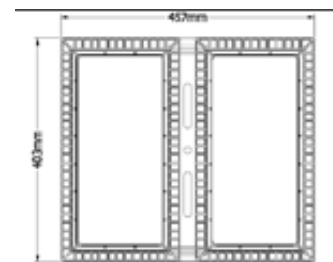

DEPORTIVO

LED SPORTS FLOOD LIGHT

TR-SPB-500W 30

Grupo
CICADEX
En deporte... siempre un paso adelante

Especificación Técnicas

Modelo	TR-SPB
Tipo LED	SMD
Potencia real	500W
Flujo luminoso	70 000lm
Eficacia lumínica	135lm/W
Distorsión armónica total en corriente	<15%
Amperaje	2.08 A
Ángulo de apertura	30°

Especificaciones Generales y dimensiones

Material	Aluminio moldeado por fundición a presión
Peso	17.3 kg
Instalación	Parche
Dimensiones	457 x 403 x 399 mm

Curva
fotométrica

Certificaciones

RoHS

Modelo disponible en versiones de: 250W / 500W / 750W / 1000W- Y ópticas de 30° ó 60°