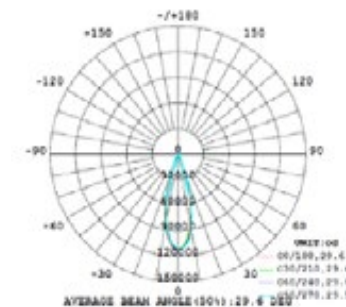

DEPORTIVO

LED SPORTS FLOOD LIGHT

TR-SPB-500W 30

Grupo
CICADEX
En deporte... siempre un paso adelante

Especificación Técnicas

Modelo	TR-SPB
Tipo LED	SMD
Potencia real	500W
Flujo luminoso	70 000lm
Eficacia lumínica	135lm/W
Distorsión armónica total en corriente	<15%
Amperaje	2.08 A
Ángulo de apertura	30°

Especificaciones Generales y dimensiones

Material	Aluminio moldeado por fundición a presión
Peso	17.3 kg
Instalación	Parche
Dimensiones	457 x 403 x 399 mm

Curva
fotométrica

Certificaciones

RoHS

Modelo disponible en versiones de: 250W / 500W / 750W / 1000W- Y ópticas de 30° ó 60°