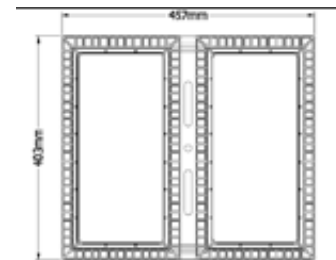

DEPORTIVO

LED SPORTS FLOOD LIGHT

TR-SPB-500W 60

Grupo
CICADEX
En deporte... siempre un paso adelante

Especificación Técnicas

Modelo	TR-SPB
Tipo LED	SMD
Potencia real	500W
Flujo luminoso	70 000lm
Eficacia lumínica	135lm/W
Distorsión armónica total en corriente	<15%
Amperaje	2.08 A
Ángulo de apertura	60°

Especificaciones Generales y dimensiones

Material	Aluminio moldeado por fundición a presión
Peso	17.3 kg
Instalación	Parche
Dimensiones	457 x 403 x 399 mm

Curva
fotométrica

Certificaciones

RoHS

Modelo disponible en versiones de: 250W / 500W / 750W / 1000W- Y ópticas de 30° ó 60°