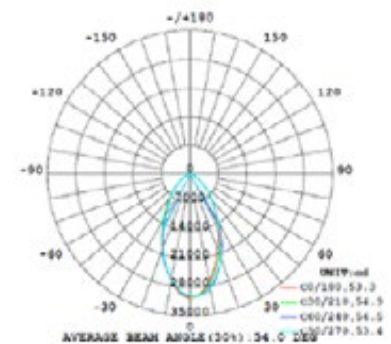

DEPORTIVO

LED SPORTS FLOOD LIGHT

TR-SPB-500W 60

Grupo
CICADEX
En deporte... siempre un paso adelante

Especificación Técnicas

Modelo	TR-SPB
Tipo LED	SMD
Potencia real	500W
Flujo luminoso	70 000lm
Eficacia lumínica	135lm/W
Distorsión armónica total en corriente	<15%
Amperaje	2.08 A
Ángulo de apertura	60°

Especificaciones Generales y dimensiones

Material	Aluminio moldeado por fundición a presión
Peso	17.3 kg
Instalación	Parche
Dimensiones	457 x 403 x 399 mm

Curva
fotométrica

Certificaciones

RoHS

Modelo disponible en versiones de: 250W / 500W / 750W / 1000W- Y ópticas de 30° ó 60°