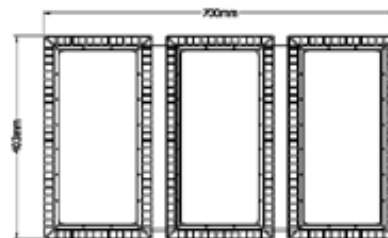

## Especificación Técnicas

Modelo	TR-SPB
Tipo LED	SMD
Potencia real	750W
Flujo luminoso	105 000lm
Eficacia lumínica	135lm/W
Distorsión armónica total en corriente	<15%
Amperaje	2.45 A
Ángulo de apertura	30°

## Especificaciones Generales y dimensiones

Material	Aluminio moldeado por fundición a presión
Peso	25.4 kg
Instalación	Parche
Dimensiones	700 x 403 x 399 mm

Curva fotométrica

Certificaciones

RoHS

Modelo disponible en versiones de: 250W / 500W / 750W / 1000W- Y ópticas de 30° ó 60°