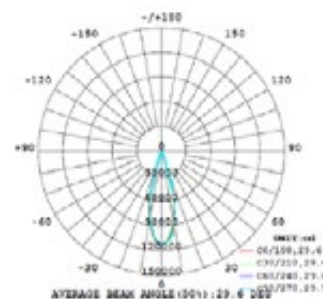

## Especificación Técnicas

Modelo	TR-SPB
Tipo LED	SMD
Potencia real	750W
Flujo luminoso	105 000lm
Eficacia lumínica	135lm/W
Distorsión armónica total en corriente	<15%
Amperaje	2.45 A
Ángulo de apertura	30°

## Especificaciones Generales y dimensiones

Material	Aluminio moldeado por fundición a presión
Peso	25.4 kg
Instalación	Parche
Dimensiones	700 x 403 x 399 mm

Curva fotométrica

Certificaciones

RoHS

Modelo disponible en versiones de: 250W / 500W / 750W / 1000W- Y ópticas de 30° ó 60°