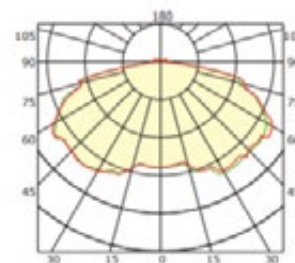

LED CANOPY LIGHT

INDUSTRIAL

ZY-LC45W

Uso alternativo Sotanos de parqueos

Grupo
CICADEX
En deporte... siempre un paso adelante

Especificación Técnicas

Modelo	ZY-LC45W
Tipo LED	SMD
Potencia real	45W
Flujo luminoso	5 400lm
Eficacia lumínica	115lm/W
Distorsión armónica total en corriente	<15%
Amperaje	0.18 A
Ángulo de apertura:	120°

Especificaciones Generales y dimensiones

Material	Aleación de aluminio
Peso	2.5 kg
Instalación	Parche
Dimensiones	242 x 242 x 80 mm

Curva
fotométrica

Certificaciones

CONTÁCTENOS

Línea gratuita 800-242-2339
Tel: (506) 2240-3600