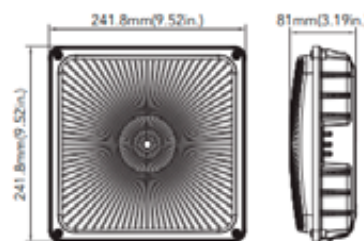

LED CANOPY LIGHT

INDUSTRIAL

ZY-LC45W

Uso alternativo Sotanos de parqueos

Grupo
CICADEX
En deporte... siempre un paso adelante

Especificación Técnicas

Modelo	ZY-LC45W
Tipo LED	SMD
Potencia real	45W
Flujo luminoso	5 400lm
Eficacia lumínica	115lm/W
Distorsión armónica total en corriente	<15%
Amperaje	0.18 A
Ángulo de apertura:	120°

Especificaciones Generales y dimensiones

Material	Aleación de aluminio
Peso	2.5 kg
Instalación	Parche
Dimensiones	242 x 242 x 80 mm

Curva
fotométrica

Certificaciones

CONTÁCTENOS

Línea gratuita 800-242-2339
Tel: (506) 2240-3600