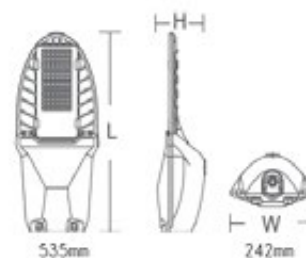

LED STREET LAMP

URBANO

ZY-LD4560-50K

Grupo
CICADEX
En deporte... siempre un paso adelante

Especificación Técnicas

Modelo	ZY
Tipo LED	SMD
Potencia real	50W
Flujo luminoso	5750lm
Eficacia lumínica	110lm/W
Distorsión armónica total en corriente	<20%
Amperaje	0.2 A
Ángulo de apertura	TIPO III

Especificaciones Generales y dimensiones

Material	Aleación de aluminio
Peso	5.2 kg
Instalación	Unido al poste
Dimensiones	535 x 242 x 400 mm

Certificaciones

CONTÁCTENOS

Línea gratuita 800-242-2339
Tel: (506) 2240-3600