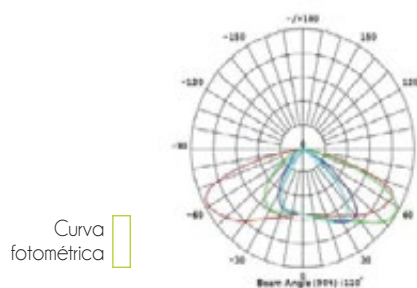

LED STREET LAMP

URBANO

ZY-LD4560-50K

Grupo
CICADEX
En deporte... siempre un paso adelante

Especificación Técnicas

Modelo	ZY
Tipo LED	SMD
Potencia real	50W
Flujo luminoso	5750lm
Eficacia lumínica	110lm/W
Distorsión armónica total en corriente	<20%
Amperaje	0.2 A
Ángulo de apertura	TIPO III

Resumen de Rendimiento

Índice de rendimiento del color CRI	>70
Tensión de operación	120~277 Vac
Frecuencia de operación	50~60Hz
Factor de potencia	>0.95
Rango de temperatura de operación	-40°C~+35°C
Grado de protección	IK07, IP65
Vida útil	>50 000Hrs
CCT disponible	3000K, 4000K, 5000K

Especificaciones Generales y dimensiones

Material	Aleación de aluminio
Peso	5.2 kg
Instalación	Unido al poste
Dimensiones	535 x 242 x 400 mm

Certificaciones

CONTÁCTENOS

Línea gratuita 800-242-2339
Tel: (506) 2240-3600

Email: serviciocliente@cidadex.com
Email: lurena@cidadex.com