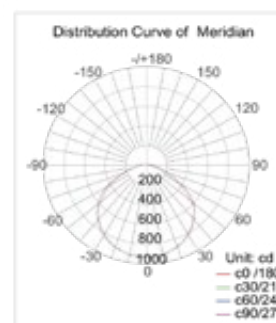

LED FLOOD LIGHT

URBANO

ZY-LFL80W

Uso alternativo Áreas verdes

Grupo
CICADEX
En deporte... siempre un paso adelante

Especificación Técnicas

Modelo	ZY
Tipo LED	SMD
Potencia real	80W
Flujo luminoso	7 000lm
Eficacia lumínica	120lm/W
Distorsión armónica total en corriente	<20%
Amperaje	0.3 A
Ángulo de apertura	120°

Especificaciones Generales y dimensiones

Material	Aluminio fundido a presión
Peso	6 kg
Instalación	Parche
Dimensiones	337 x 274 x 52 mm

Curva fotométrica

Certificaciones

CB

CE

RoHS

CONTÁCTENOS