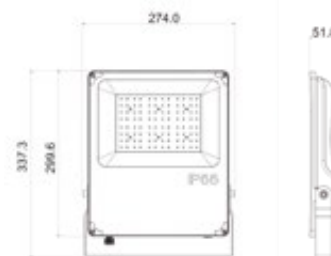

LED FLOOD LIGHT

URBANO

ZY-LFL80W

Uso alternativo Áreas verdes

Grupo
CICADEX
En deporte... siempre un paso adelante

Especificación Técnicas

Modelo	ZY
Tipo LED	SMD
Potencia real	80W
Flujo luminoso	7 000lm
Eficacia lumínica	120lm/W
Distorsión armónica total en corriente	<20%
Amperaje	0.3 A
Ángulo de apertura	120°

Especificaciones Generales y dimensiones

Material	Aluminio fundido a presión
Peso	6 kg
Instalación	Parche
Dimensiones	337 x 274 x 52 mm

Curva fotométrica

Certificaciones

CB

CE

RoHS

CONTÁCTENOS