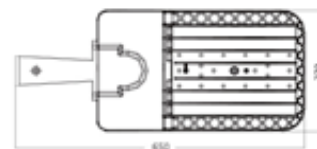

LED STREET LIGHT

URBANO

ZY-ST100W

Grupo
CICADEX
En deporte... siempre un paso adelante

Especificación Técnicas

Modelo	ZY
Tipo LED	SMD
Potencia real	100W
Flujo luminoso	13 000lm
Eficacia lumínica	125lm/W
Distorsión armónica total en corriente	<20%
Amperaje	0.5 A
Ángulo de apertura	TIPO III

Especificaciones Generales y dimensiones

Material	Aleación de aluminio
Peso	6 kg
Instalación	Unido al poste
Dimensiones	650 x 270 x 150 mm

Certificaciones

RoHS

CONTÁCTENOS

Línea gratuita 800-242-2339
Tel: (506) 2240-3600