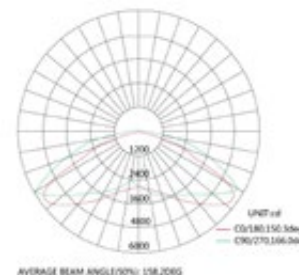

LED STREET LIGHT

URBANO

ZY-ST100W

Grupo
CICADEX
En deporte... siempre un paso adelante

Especificación Técnicas

Modelo	ZY
Tipo LED	SMD
Potencia real	100W
Flujo luminoso	13 000lm
Eficacia lumínica	125lm/W
Distorsión armónica total en corriente	<20%
Amperaje	0.5 A
Ángulo de apertura	TIPO III

Resumen de Rendimiento

Índice de rendimiento del color CRI	>80
Tensión de operación	100~277 Vac
Frecuencia de operación	50~60Hz
Factor de potencia	>0.95
Rango de temperatura de operación	-30°C~+45°C
Grado de protección	IP65
Vida útil	>50 000Hrs
CCT disponible	5000K

Especificaciones Generales y dimensiones

Material	Aleación de aluminio
Peso	6 kg
Instalación	Unido al poste
Dimensiones	650 x 270 x 150 mm

Certificaciones

RoHS

CONTÁCTENOS

Línea gratuita 800-242-2339
Tel: (506) 2240-3600